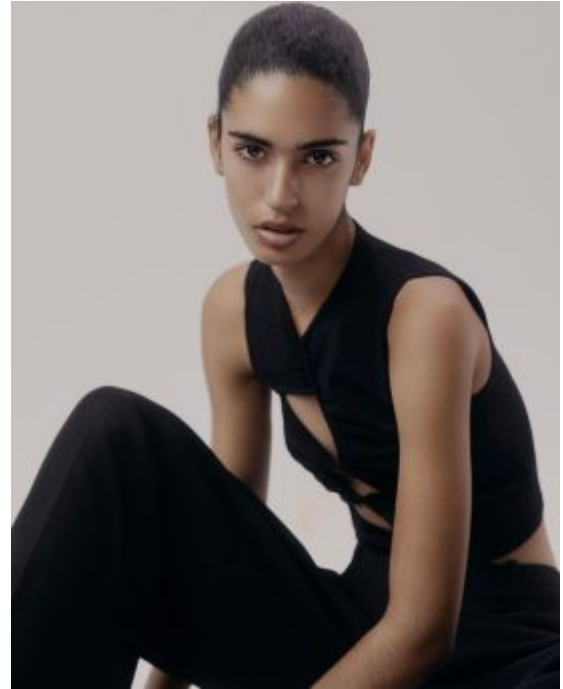

TRUE MODELS

Genesis Gutierrez

175 | 75 / 56 / 86 / 39 | Black / Brown