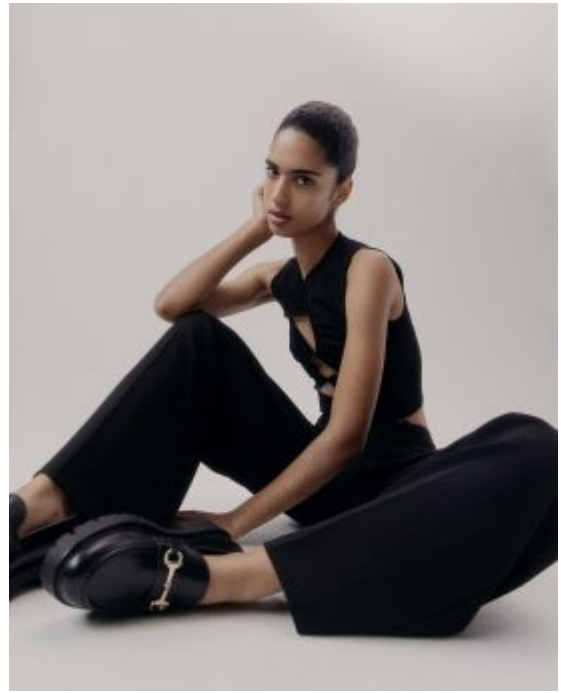

TRUE MODELS

Genesis Gutierrez

175 | 75 / 56 / 86 / 39 | Black / Brown