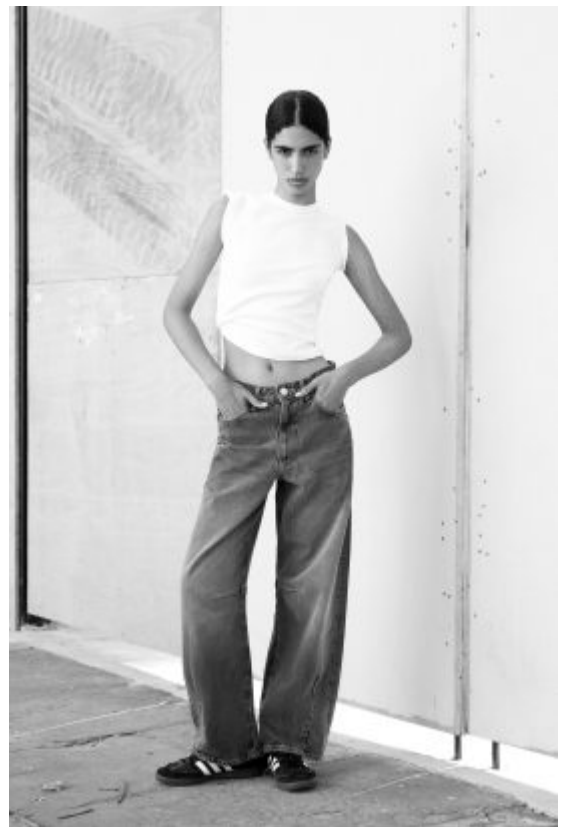

TRUE MODELS

Genesis Gutierrez

175 | 75 / 56 / 86 / 39 | Black / Brown