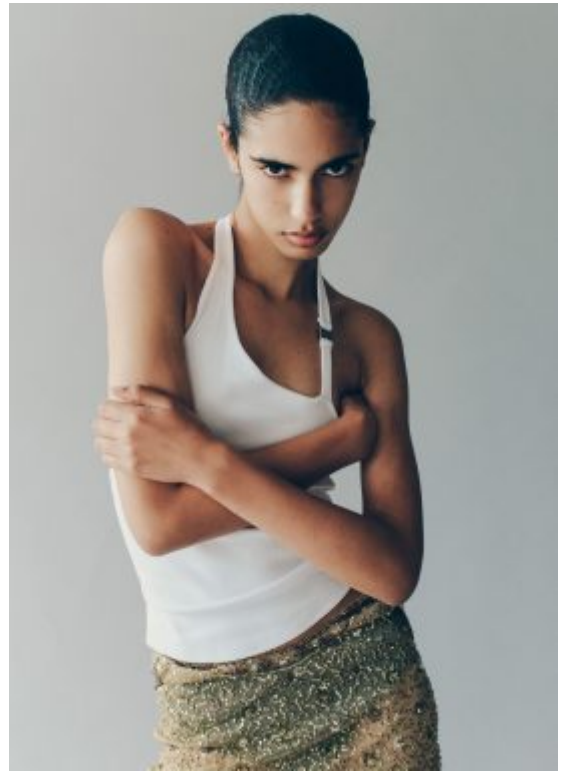

## Genesis Gutierrez

175 | 75 / 56 / 86 / 39 | Black / Brown

# TRUE MODELS

**Genesis Gutierrez**

175 | 75 / 56 / 86 / 39 | Black / Brown